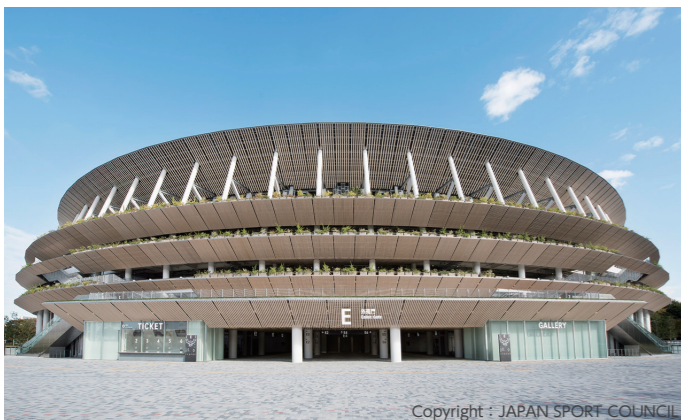

国立競技場 アクセスマップ

Copyright : JAPAN SPORT COUNCIL

©2023 Fujitsu Limited

富士通陸上競技部 Team Profile

塩尻和也 Kazuya Shiojiri 長距離
 兎澤朋美 Tomomi Tozawa パラ 100m 障害走
 鈴木健吾 Kengo Suzuki マラソン
 田中佑美 Yumi Tanaka 100m ハードル

富士通陸上競技部について

1990年、それまで全国各地の事業所で活動していた部員を集結させるとともに、全国で活躍していた新卒者を迎え、「富士通陸上競技部」を発足しました。日本陸上界をリードすべく、トラック、フィールド、競歩、マラソン、クロスカントリーなど多岐にわたって、日本のトップクラスおよび日本代表として活躍する選手を育成するとともに、実業団チームとして駅伝にも力を入れています。

国立競技場周辺と富士通陸上競技部の関係

1991年の第3回世界選手権東京大会を始め、各種大会や2021年の国際大会など、国立競技場開催の大会に、これまで数多くの選手が出場しました。隣接する絵画館周辺は「歩き初め」を起源とする元旦競歩大会の周回コースであり、多数の選手が自己記録を更新しています。

▼元旦競歩の様子

鈴木雄介 Yusuke Suzuki 競歩

国立競技場 施設ガイド

JR中央・総武線(各駅停車)
千駄ヶ谷駅

東京体育館

聖徳記念絵画館

聖火台

東京2020オリンピック・パラリンピック大会レガシーとして設置。大会史上初めて、水素が燃料として採用されました。