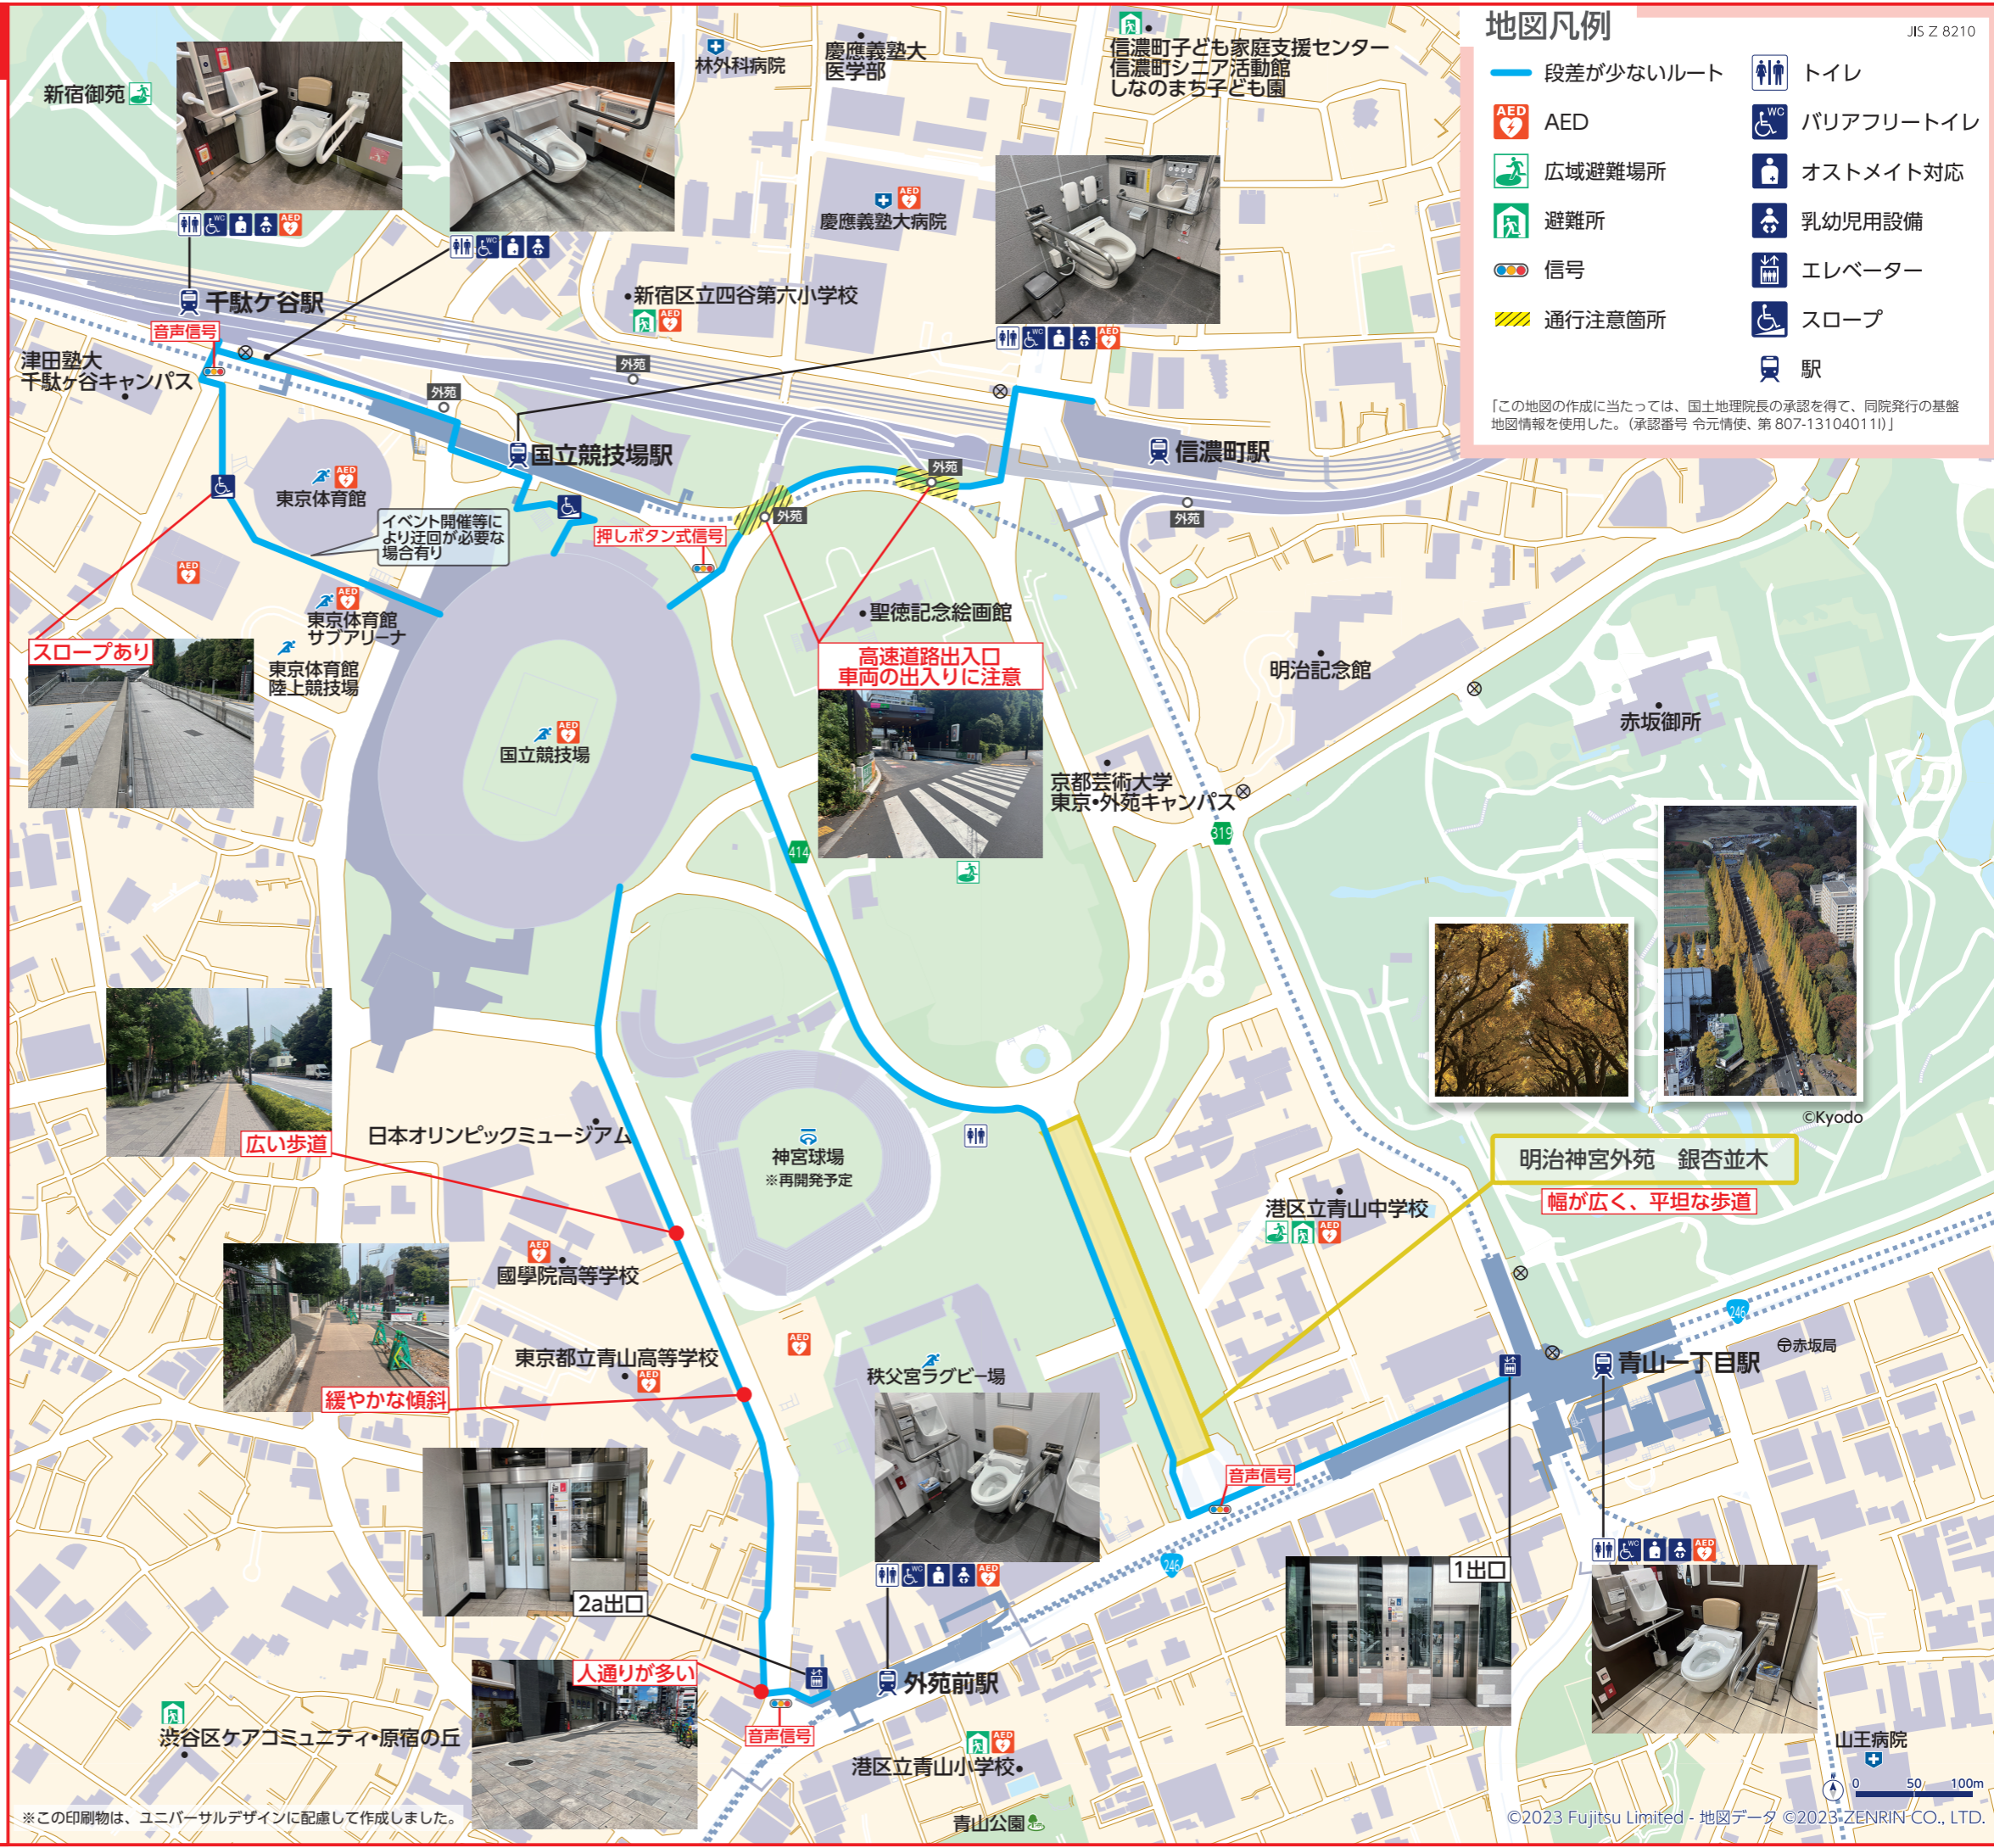

1990年、それまで全国各地の事業所で活動していた部員を集結させるとともに、全国で活躍していた新卒者を迎え、「富士通陸上競技部」を発足しました。日本陸上界をリードすべく、トラック、フィールド、競歩、マラソン、クロスカントリーなど多岐にわたって、日本のトップクラスおよび日本代表として活躍する選手を育成するとともに、実業団チームとして駅伝にも力を入れています。

国立競技場周辺と富士通陸上競技部の関係

1991年の第3回世界選手権東京大会を始め、各種大会や2021年の国際大会など、国立競技場開催の大会に、これまで数多くの選手が出場しました。隣接する絵画館周辺は「歩き初め」を起源とする元旦競歩大会の周回コースであり、多数の選手が自己記録を更新しています。

本マップの内容は、2023年5月28日時点の情報を基に作成し発行しておりますので、発行後の工事等によって変更が生じ、現況と異なる場合があります。また、本マップで掲載された内容・情報に起因する損害等について、富士通株式会社は賠償等いたしませんので予めご了承ください。

富士通陸上競技部の選手と一緒に
アクセスマップを作成

20km 競歩世界記録保持者の鈴木雄介選手、
パラ陸上の兎澤朋美選手と一緒に周辺調査を実施しました。

富士通陸上競技部の最新情報については、右記の
二次元コードをスマートフォンまたはタブレット
のカメラで読み取り、HP にアクセスしてご確認
ください。

国立競技場へのアクセス

| | | |
|---|-----------------|-------|
| JB JR 中央・総武線 (各駅停車) | 千駄ヶ谷駅 信濃町駅 | 徒歩5分 |
| E 都営地下鉄 大江戸線 | 国立競技場駅 A2 出口 | 徒歩1分 |
| G 東京メトロ 銀座線 | 外苑前駅 3 番出口 | 徒歩9分 |
| E 都営地下鉄 大江戸線 G 東京メトロ 銀座線 Z 東京メトロ 半蔵門線 | 青山一丁目駅 1 番出口 | 徒歩13分 |

※所要時間は交通事情および時間帯により変わる場合がございます。
※ご来場、ご帰宅時には近隣にお住まいの方の立場になって、良識ある行動を
お願いいたします。

千駄ヶ谷駅

津田塾大
千駄ヶ谷キャンパス

東京体育館

東京体育館
サブアリーナ

東京体育館
陸上競技場

国立競技場

日本オリンピックミュージアム